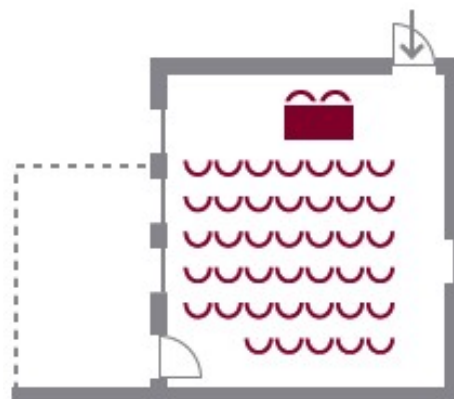

Evergreen – 40m²

	normal	COVID
	25	15
	14	8
	14	8
	20	10

In Raummiete/Seminarpauschale inklusive:

- ✓ Beamer/Leinwand (5m²)
- ✓ Tonanlage
- ✓ 1 Flipchart mit Papier
- ✓ 1 Pinwand mit Papier
- ✓ Moderationskoffer

- ❖ Tageslicht
- ❖ Eigene kleine Terrasse